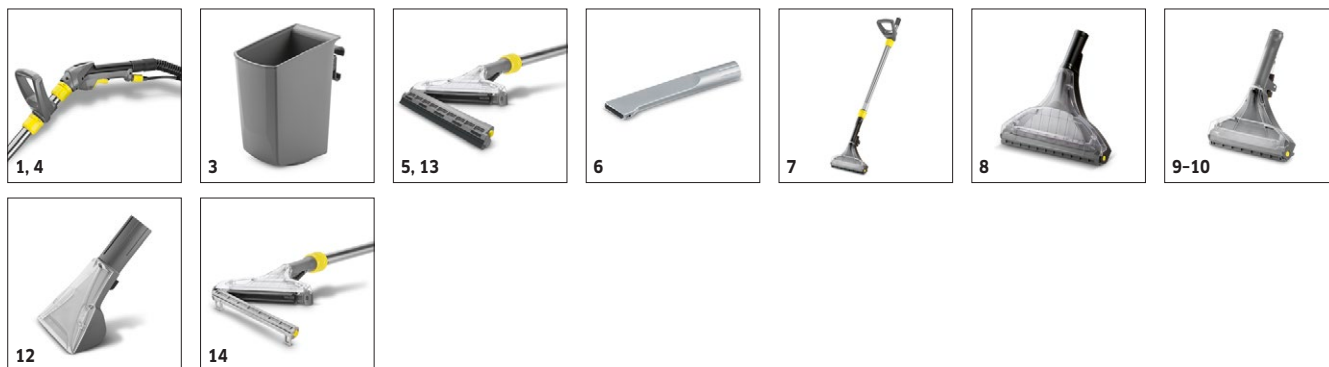

PUZZI 30/4 1.101-120.0

KÄRCHER

		Objednáací číslo	Množství	Jmenovitá světlost	Šířka	Délka	
Ostatní							
Rukojeť	1	4.130-000.0	1 kusy	DN 32			☒
Prodlužovací trubka	2	4.025-004.0	1 kusy	DN 32	780 mm		☒
Nádrž na čisticí prostředek, kompletní	3	4.070-006.0	1 kusy				☒
Rukojeť ve tvaru D	4	4.321-001.0	1 kusy				☒
Dávkování odstraňovače pěny	5	4.006-907.0	1 kusy	DN 32			☐
Štěrbínová hubice	6	4.130-010.0	1 kusy	DN 32			☐
Podlahové hubice							
Pružná podlahová hubice 350 mm kompletní	7	4.130-011.0	1 kusy	DN 32	350 mm		☒
Pružná podlahová hubice 350 mm jednotlivá	8	4.130-009.0	1 kusy	DN 32	350 mm		☒
Flexibilní podlahová hubice 240 mm kompl.	9	4.130-007.0	1 kusy	DN 32	240 mm		☐
Flexibilní podlahová hubice 240 mm samostatná	10	4.130-008.0	1 kusy	DN 32	240 mm		☐
Nástříkové/extrakční hadice							
Nástříková sací hadice 4,0 m	11	6.394-874.0	1 kusy	DN 32		4 m	☒
Ruční hubice							
Hubice na polstrování	12	4.130-001.0	1 kusy	DN 32	110 mm		☐
Adaptér na tvrdé plochy							
Adaptér na tvrdé plochy 240 mm	13	4.762-014.0	1 kusy		240 mm		☐
Adaptér na tvrdé plochy 350 mm	14	4.762-017.0	1 kusy		350 mm		☐

☒ Obsaženo v objemu dodávky. ☐