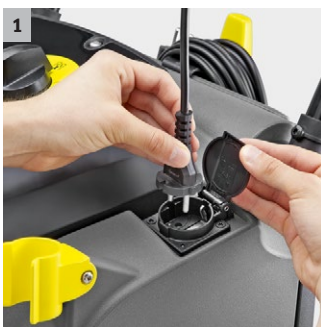

### 1 Zásuvka pro PW 30

- Integrovaná elektrická zásuvka umožňuje flexibilní využití PW 30/1 bez přídavného zdroje energie.
- Zásuvka je v době mimo provoz účinně chráněna automaticky se uzavírající klapkou.